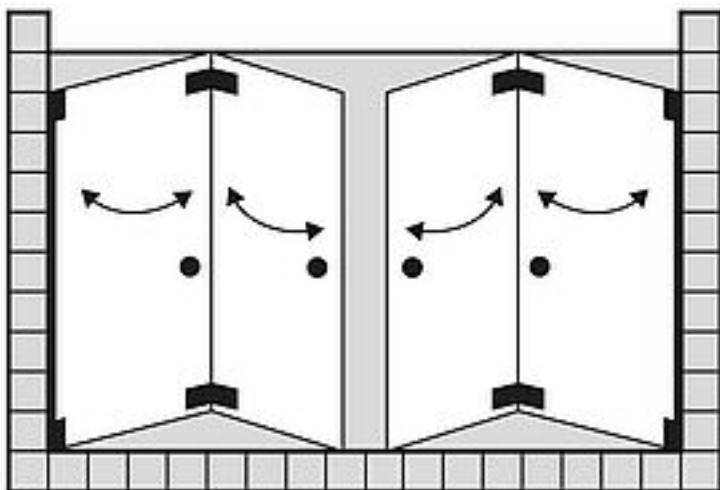

**FORMAT Design 3.0** Ganzglas-Doppel-Faltpür, Höhe bis 2000 mm

**FORMAT Design 3.0** Ganzglas-Doppel-Faltpür, Höhe bis 2000 mm

Beschlag in chrom, Kristallglas hell 8 mm, Hebe Senk Pendel rahmenlos, faltbar

**FO06290250001**

Technische Daten und Varianten

Farbe	Breite mm	Art.-Nr.
chrom	bis 1100	FO06290250001
chrom	bis 1200	FO06290250002
chrom	bis 1400	FO06290250003
chrom	bis 1600	FO06290250004
chrom	bis 1800	FO06290250005
schwarz	bis 1100	FO06290250101
schwarz	bis 1200	FO06290250102
???????schwarz	bis 1400	FO06290250103
???????schwarz	bis 1600	FO06290250104