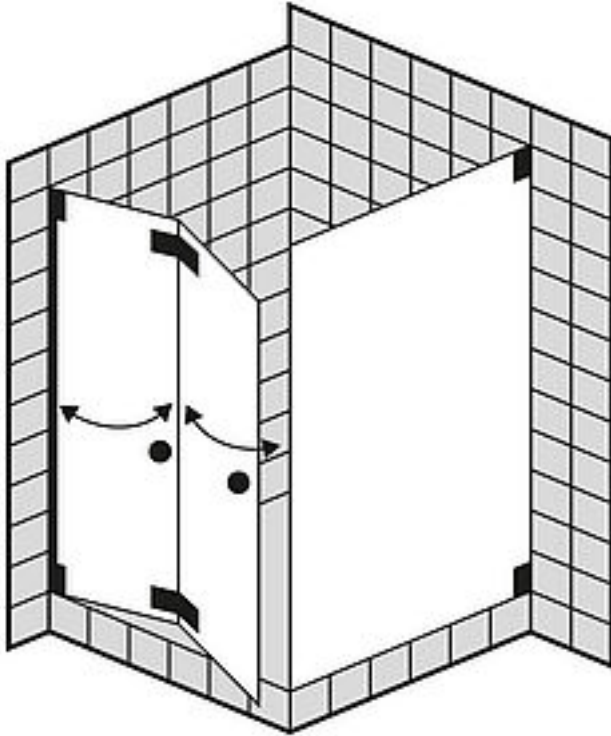

FORMAT Design 3.0 Ganzglas-Falttür mit Seitenwand, Höhe bis 2000 mm

FORMAT Design 3.0 Ganzglas-Falttür mit Seitenwand, Höhe bis 2000 mm

Beschlag in chrom, Kristallglas hell 8 mm, Hebe Senk Pendel rahmenlos, faltbar

FO06290270001

Technische Daten und Varianten

Farbe	Abmessung mm	Art.-Nr.
chrom	bis 800 x 800	FO06290270001
chrom	bis 900 x 900	FO06290270002
chrom	bis 1000 x 1000	FO06290270003
chrom	bis 1200 x 1200	FO06290270004
chrom	bis 1400 x 1400	FO06290270005
schwarz	bis 800 x 800	FO06290270101
schwarz	bis 900 x 900	FO06290270102
schwarz	bis 1000 x 1000	FO06290270103
???????schwarz	bis 1200 x 1200	FO06290270104