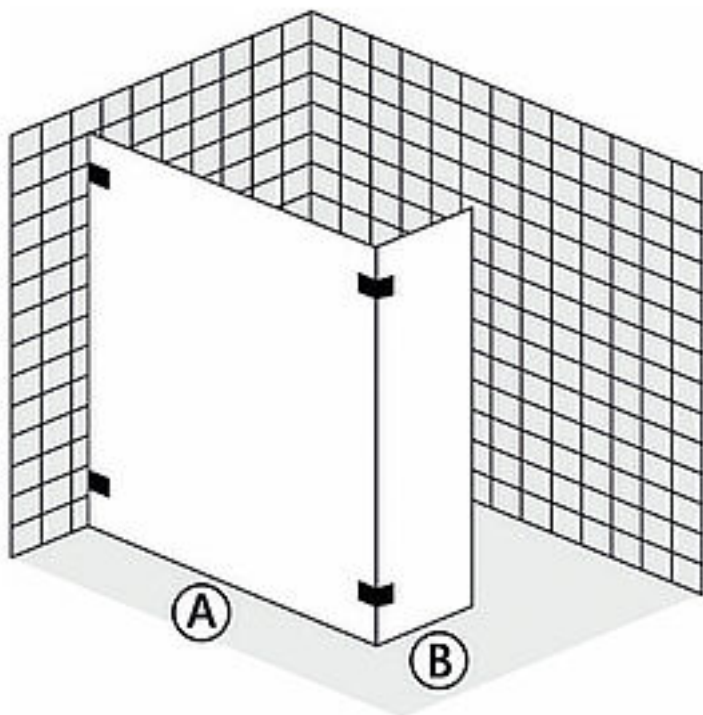

## FORMAT Design 3.0 Walk-In Trennwand mit Festfeld, Höhe bis 2100 mm

### FORMAT Design 3.0 Walk-In Trennwand mit Festfeld, Höhe bis 2100 mm

Beschlag in chrom, Kristallglas hell 8 mm, rahmenlos

**FO06290280001**

#### Technische Daten und Varianten

Farbe	Breite mm	Art.-Nr.
chrom	bis 1200	FO06290280001
	bis 1400	FO06290280002
	bis 1600	FO06290280003
	bis 1800	FO06290280004
	bis 2000	FO06290280005
schwarz	bis 1200	FO06290280101
	bis 1400	FO06290280102
	bis 1600	FO06290280103
	bis 1800	FO06290280104