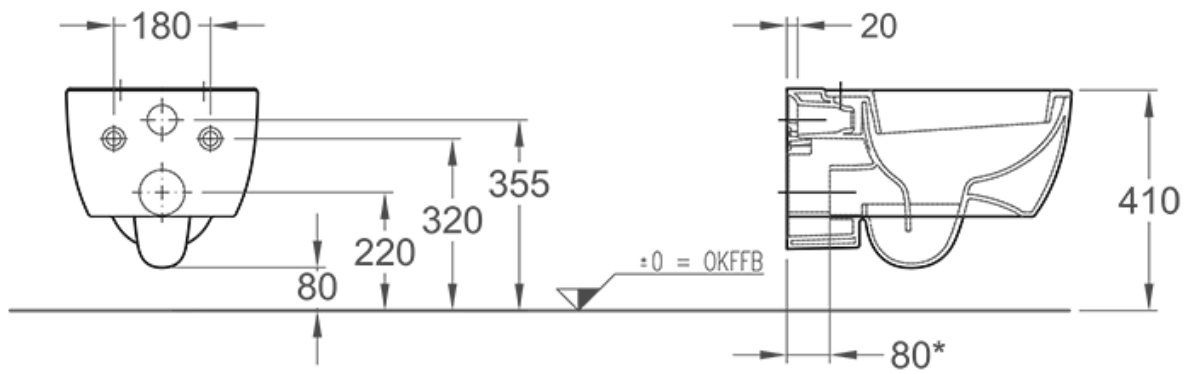

FORMAT Design Wand-WC

FORMAT Design Wand-WC

FO042025000

Technische Daten und Varianten

Oberfläche	Art.-Nr.
Weiß	FO042025000
Weiß FORMATclean	FO042025700

Hinweis: Zur Montage ist ein verlängerter Ablaufstutzen erforderlich.

* Zur Montage ist ein verlängerter Ablaufstutzen erforderlich!