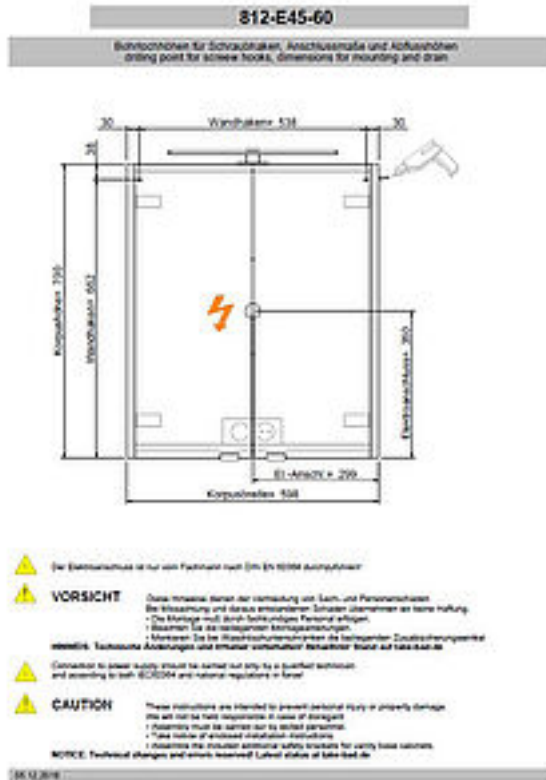

FORMAT Basic Spiegelschrank

FORMAT BASIC Spiegelschrank

600x702x130mm, we, m LED-Aufsatzleuchte

FU18010010001

Technische Daten und Varianten