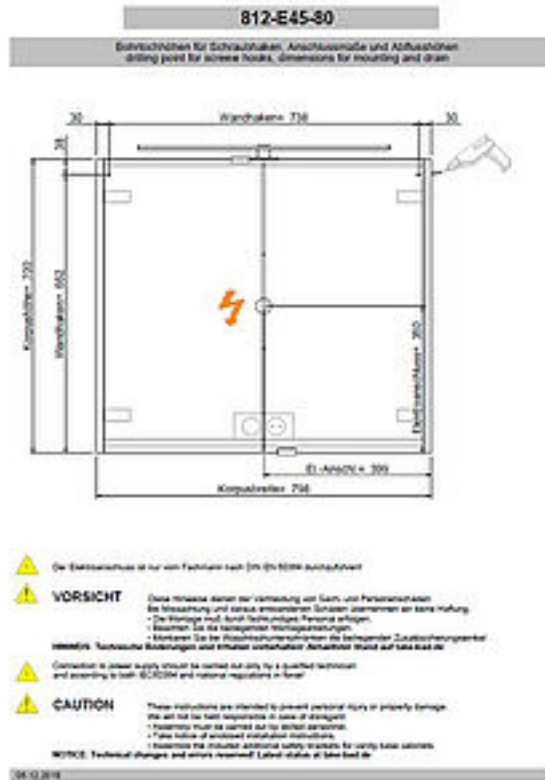

## FORMAT Basic Spiegelschrank

## FORMAT BASIC Spiegelschrank

800x702x130mm, we, m LED-Aufsatzleuchte

**FU18010010002**

## Technische Daten und Varianten