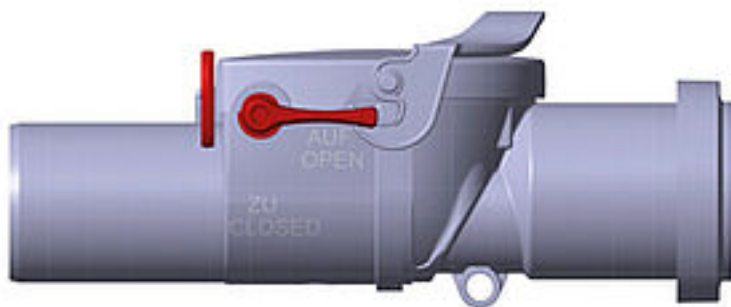

FORMAT Tec Sperrwerk

FORMAT Tec Sperrwerk

Typ 2, mit 2 Kunststoffklappen, Anschluss an HT-50 Muffe/Rohr, DN 50

?FH12050680001

Technische Daten und Varianten

Ausführung	Art.-Nr.
mit Notverschluss	?FH12050680001