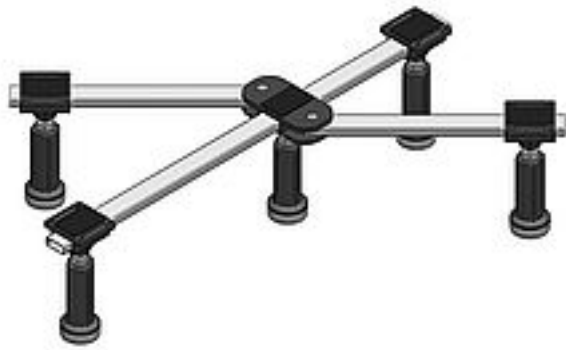

FORMAT Tec Brausewannenfuß 5-Punkt

FORMAT Tec Brausewannenfuß 5-Punkt

Höheneinstellbereich 10,5 – 15 cm, Brausewannenfuß mit Befestigungsmaterial und ausführlicher Montageanleitung, 5 verschiebbare Stellfüße, mit Dreh- & Pendellager sowie Schallschutz, Brausewannenfuß mit Befestigungsmaterial und ausführlicher Montageanleitung, Befestigung an Stahl- und Mineralgusswannen durch selbstklebende Auflageflächen, an Acrylwannen durch Verschrauben. Komplett vormontiert

FH05090060001

Technische Daten und Varianten