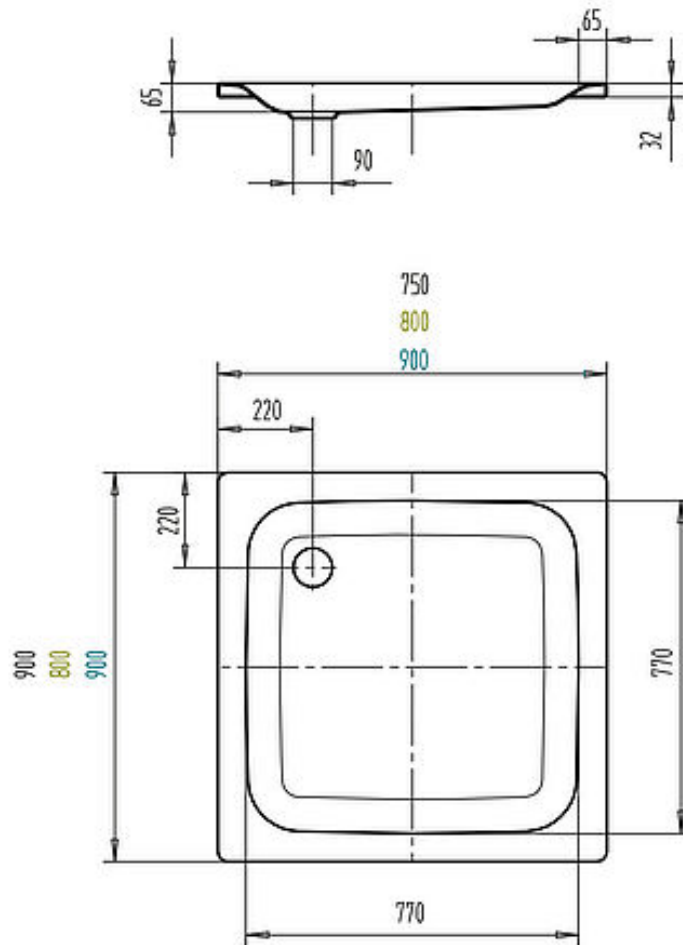

FORMAT Basic Stahl-Duschwanne

FORMAT BASIC Stahl-Duschwanne

neutr. Verpack., 90x90x6,5cm, alpinweiß

FU05080040003

Technische Daten und Varianten

Gezeichnet ist das Modell 900x900x65

M 1:15	Duschwanne	Modell-Nr.:	225
EDV-Nr.:			3461.1005.xxxx
Größe			900x900
Äußere Länge	a		900
Äußere Breite	b		900
Tiefe	c		65
Innere Länge	d		770
Innere Breite	f		770
Randhöhe	i		32
Abstand Wannenrand bis Mitte Ablaufloch	k		220
Durchmesser Ablaufloch	m		90
Randbreite	s		65