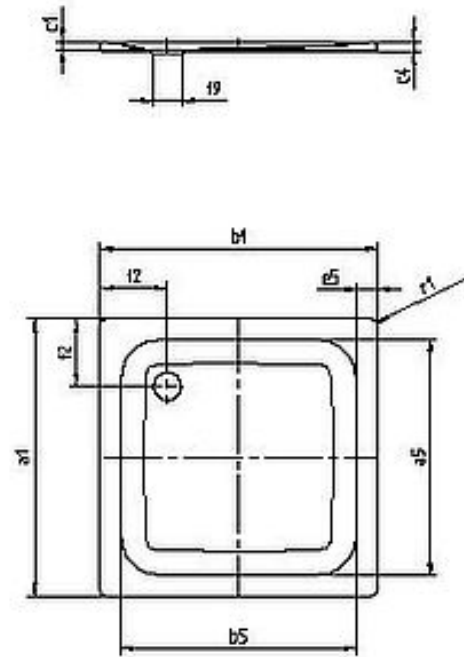

FORMAT Basic Stahl-Duschwanne

FORMAT BASIC Stahl-Duschwanne

mit Anti-Rutsch-Beschichtung, 100x100x2,5cm, alpinweiß matt

FU05080060004

Technische Daten und Varianten

| Modell-Nr. | | 7235 | |
|------------|---|-------|----|
| a1 | Äußere Länge | 1000 | mm |
| a5 | Innere Länge | 870 | mm |
| b1 | Äußere Breite | 1000 | mm |
| b5 | Innere Breite | 870 | mm |
| c1 | Tiefe Innen | 25 | mm |
| c4 | Randhöhe | 32 | mm |
| e5 | Randbreite | 65 | mm |
| f2 | Abstand Wannenrand bis Mitte Ablaufloch | 220 | mm |
| f9 | Durchmesser Ablaufloch | 90 | mm |
| r1 | Äußerer Radius | 12 | mm |
| | Gewicht der emaillierten Wanne | 24,21 | kg |