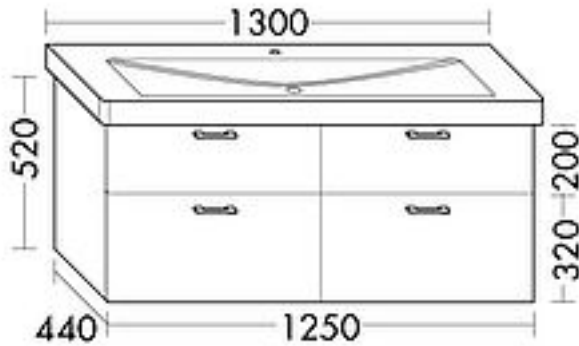

## FORMAT Design WT-Unterschrank WUUI

### FORMAT Design WT-Unterschrank WUUI

1250x520x440mm, 2 SL/2 Ausz., we hochgl.