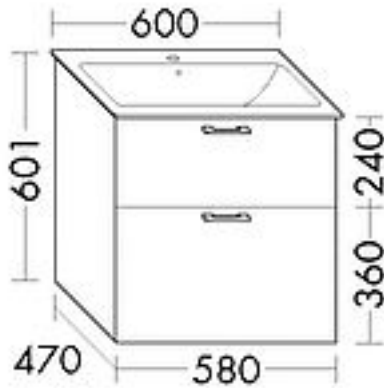

FORMAT Design WT-Unterschrank WWCR

FORMAT Design WT-Unterschrank WWCR

580x601x470mm, w hochgl., 1 Lade/1 Ausz.

Technische Daten und Varianten

Breite mm	Farbe	Art.-Nr.
580	Weiß hochglanz	FO18100460102
	Anthrazit hochglanz	FO18100460103
	Weiß matt	FO18100460101
	Marone Dekor Trüffel	FO18100460104
	Basaltgrau matt	FO18100460105
	Eiche Dekor Flanell	FO18100460106
	Eiche Dekor Merino	FO18100460107
	Frassino Dekor Cappucino	FO18100460108
	Leinengrau hochglanz	FO18100460109
	Eiche Dekor Cashmere	FO18100460110
	Tectona Dekor Zimt	FO18100460111
	Graphit Softmatt	FO18100460112
	Eiche Dekor Urban	FO18100460113
	Eiche Dekor Rost	FO18100460114
780	Weiß hochglanz	FO18100460202
	Anthrazit hochglanz	FO18100460203
	Weiß matt	FO18100460201