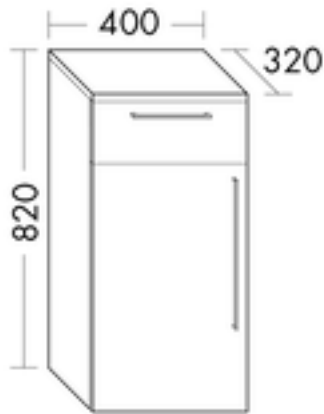

## FORMAT Design Mittelhochschrank UHBD040L/UHBD040R

### FORMAT Design Mittelhochschrank UHBD040L/UHBD040R

1 Tür, 1 Schublade, 1 Glaseinlegeboden, inklusive Abdeckplatte

**FOUHBD040...L**

### Technische Daten und Varianten

Maß (H x T x B) mm	Türanschlag	Art.-Nr.
820 x 320 x 400	links	FOUHBD040...L
	rechts	FOUHBD040...R

Maßanfertigung möglich (Höhe: 601 – 820 mm, Breite: 300 – 400 mm)