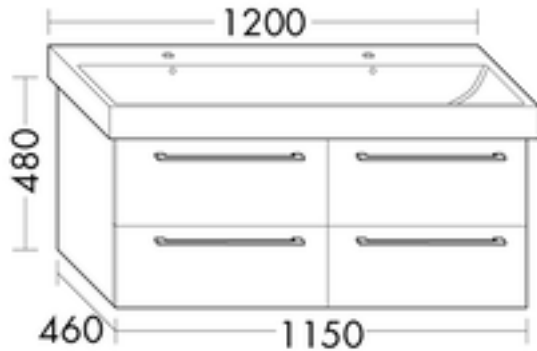

### FORMAT Design Waschtisch-Unterschrank WUHX115

für Keramag Waschtisch Icon 124020, 124025, 2 Auszüge oben, 2 Auszüge unten

**FOWUHX115...**

### Technische Daten und Varianten

Höhe x Tiefe mm	Breite mm	Art.-Nr.
480 x 460	1150	FOWUHX115...