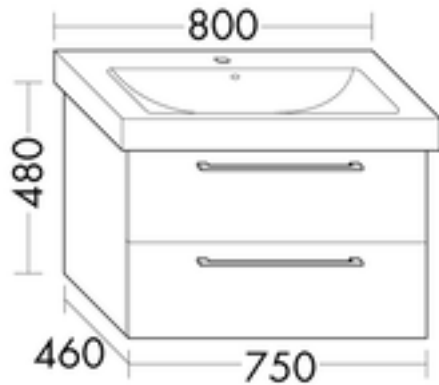

FORMAT Design Waschtisch-Unterschrank WUMA075

FORMAT Design Waschtisch-Unterschrank WUMA

zu FORMAT Design Keramik 800 (FO 04215...), 1 Schublade oben mit Siphonausschnitt, 1 Auszug unten mit Inneneinteilung

FOWUMA075...

Technische Daten und Varianten

Höhe x Tiefe mm	Breite mm	Art.-Nr.
480 x 460	750	FOWUMA075...

FORMAT Design Badmöbel

Sie haben die Auswahl zwischen 14 Frontfarben mit dazugehörigem Korpus.

Kombinationen von innen nach außen: MDF-Trägerplatte/Thermoformfolie