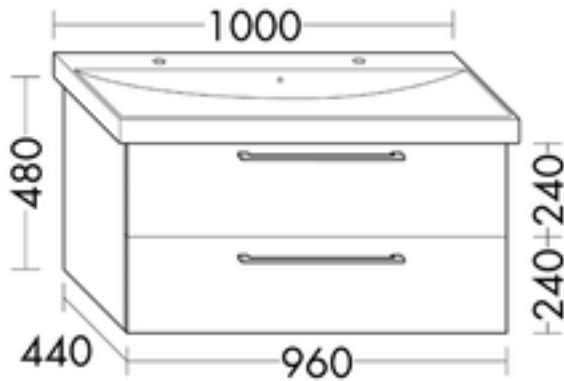

FORMAT Design Waschtisch-Unterschrank WVPY096

FORMAT Design Waschtisch-Unterschrank WVPY096

für Villeroy & Boch Waschtisch Avento 4156A4, 1 Schublade oben mit Siphonausschnitt, 1 Auszug unten

FOWVPY096...

Technische Daten und Varianten

Höhe x Tiefe mm	Breite mm	Art.-Nr.
480 x 440	960	FOWVPY096...

FORMAT Design Badmöbel

Sie haben die Auswahl zwischen 14 Frontfarben mit dazugehörigem Korpus.

Kombinationen von innen nach außen: MDF-Trägerplatte/Thermoformfolie