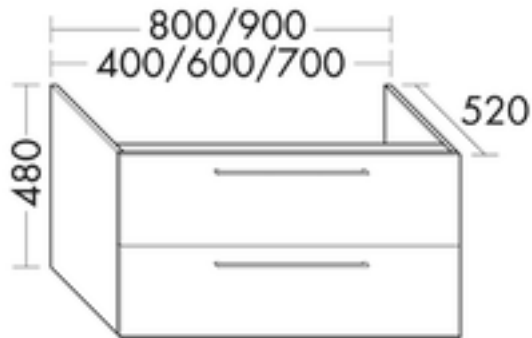

FORMAT Design Waschtisch-Unterschrank WVY

FORMAT Design Waschtisch-Unterschrank WVY

zu Konsolenplatten, 1 Schublade oben, 1 Auszug unten

FOWVY040...

Technische Daten und Varianten

Höhe x Tiefe mm	Breite mm	Art.-Nr.
480 x 520	300	FOWVY030...
	400	FOWVY040...
	600	FOWVY060...
	700	FOWVY070...
	800	FOWVY080...
	900	FOWVY090...