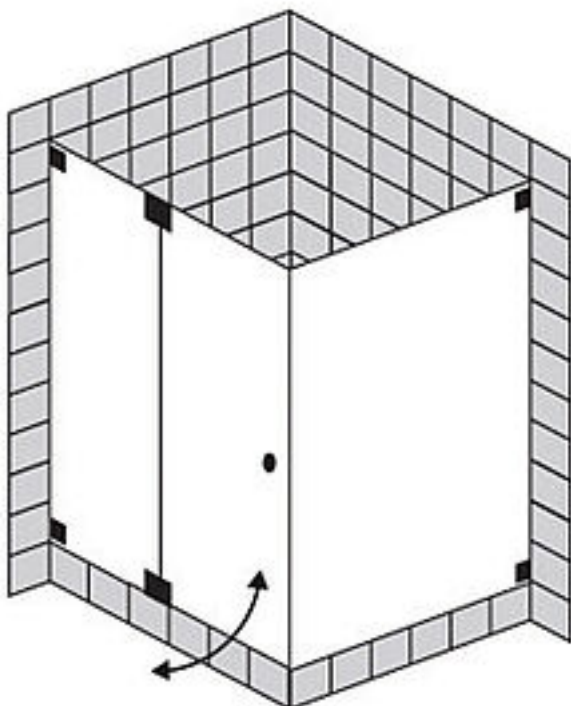

**FORMAT Design 3.0** Ganzglas-Pendeltür mit Seitenwand, Höhe bis 2000 mm

**FORMAT Design 3.0** Ganzglas-Pendeltür mit Seitenwand, Höhe bis 2000 mm

Beschlag in chrom, Kristallglas hell 8 mm, Hebe Senk Pendel rahmenlos

**FO06290020001**

Technische Daten und Varianten

Farbe	Abmessung mm	Art.-Nr.
chrom	bis 800 x 800	FO06290020001 <sup>1) 2)</sup>
chrom	bis 900 x 900	FO06290020002 <sup>1) 2)</sup>
chrom	bis 1000 x 1000	FO06290020003 <sup>1) 2)</sup>
chrom	bis 1200 x 1200	FO06290020004 <sup>1) 2)</sup>
schwarz	bis 800 x 800	FO06290020101 <sup>1) 2)</sup>
schwarz	bis 900 x 900	FO06290020102 <sup>1) 2)</sup>
???????schwarz	bis 1000 x 1000	FO06290020103 <sup>1) 2)</sup>
???????schwarz	bis 1200 x 1200	FO06290020104 <sup>1) 2)</sup>